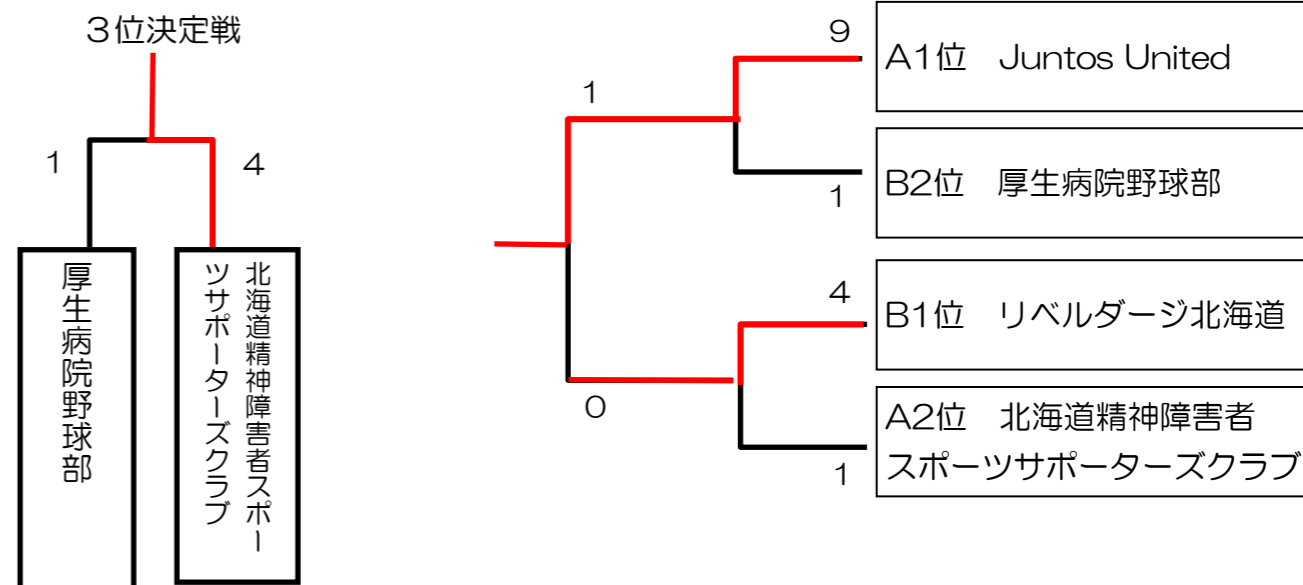

第1回ソーシャルフットボールともにカップ

グループステージ

グループA	Juntos Utd.	サポーターズ クラブ	厚生Dr.	難勝FC	勝ち点	順位
K.S.C. Juntos United		1-0 ○	5-1 ○	4-0 ○	9	1
北海道精神障害者 スポーツサポ- ーターズクラブ	0-1 ●		1-0 ○	5-0 ○	6	2
倶知安厚生病院 Dr.チーム	1-5 ●	0-1 ●		2-0 ○	3	3
難勝FC	0-4 ●	0-2 ●	0-5 ●		0	4

グループB	リベルダージ	野球部	ふおれすと	Juntos	勝ち点	順位
リベルダージ 北海道		4-0 ○	5-0 ○	5-0 ○	9	1
倶知安厚生病院 野球部	0-4 ●		3-1 ○	1-1 △	4	2
ふおれすと	0-5 ●	1-3 ●		1-0 ○	3	3
K.S.C. Juntos	0-5 ●	1-1 △	0-1 ●		1	4

第1回ソーシャルフットボールともにカップ

上位トーナメント

下位トーナメント