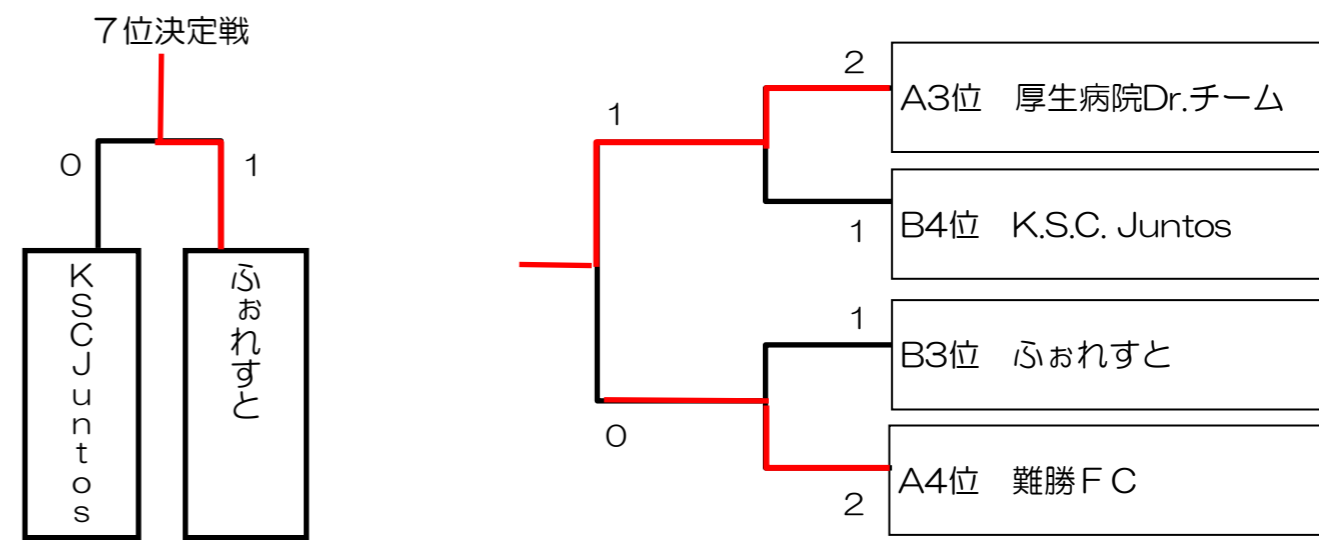

グループB	リベルダージ	野球部	ふおれすと	Juntos	勝ち点	順位
リベルダージ 北海道		4-0 ○	5-0 ○	5-0 ○	9	1
倶知安厚生病院 野球部	0-4 ●		3-1 ○	1-1 △	4	2
ふおれすと	0-5 ●	1-3 ●		1-0 ○	3	3
K.S.C. Juntos	0-5 ●	1-1 △	0-1 ●		1	4

第1回ソーシャルフットボールともにカップ

上位トーナメント

下位トーナメント